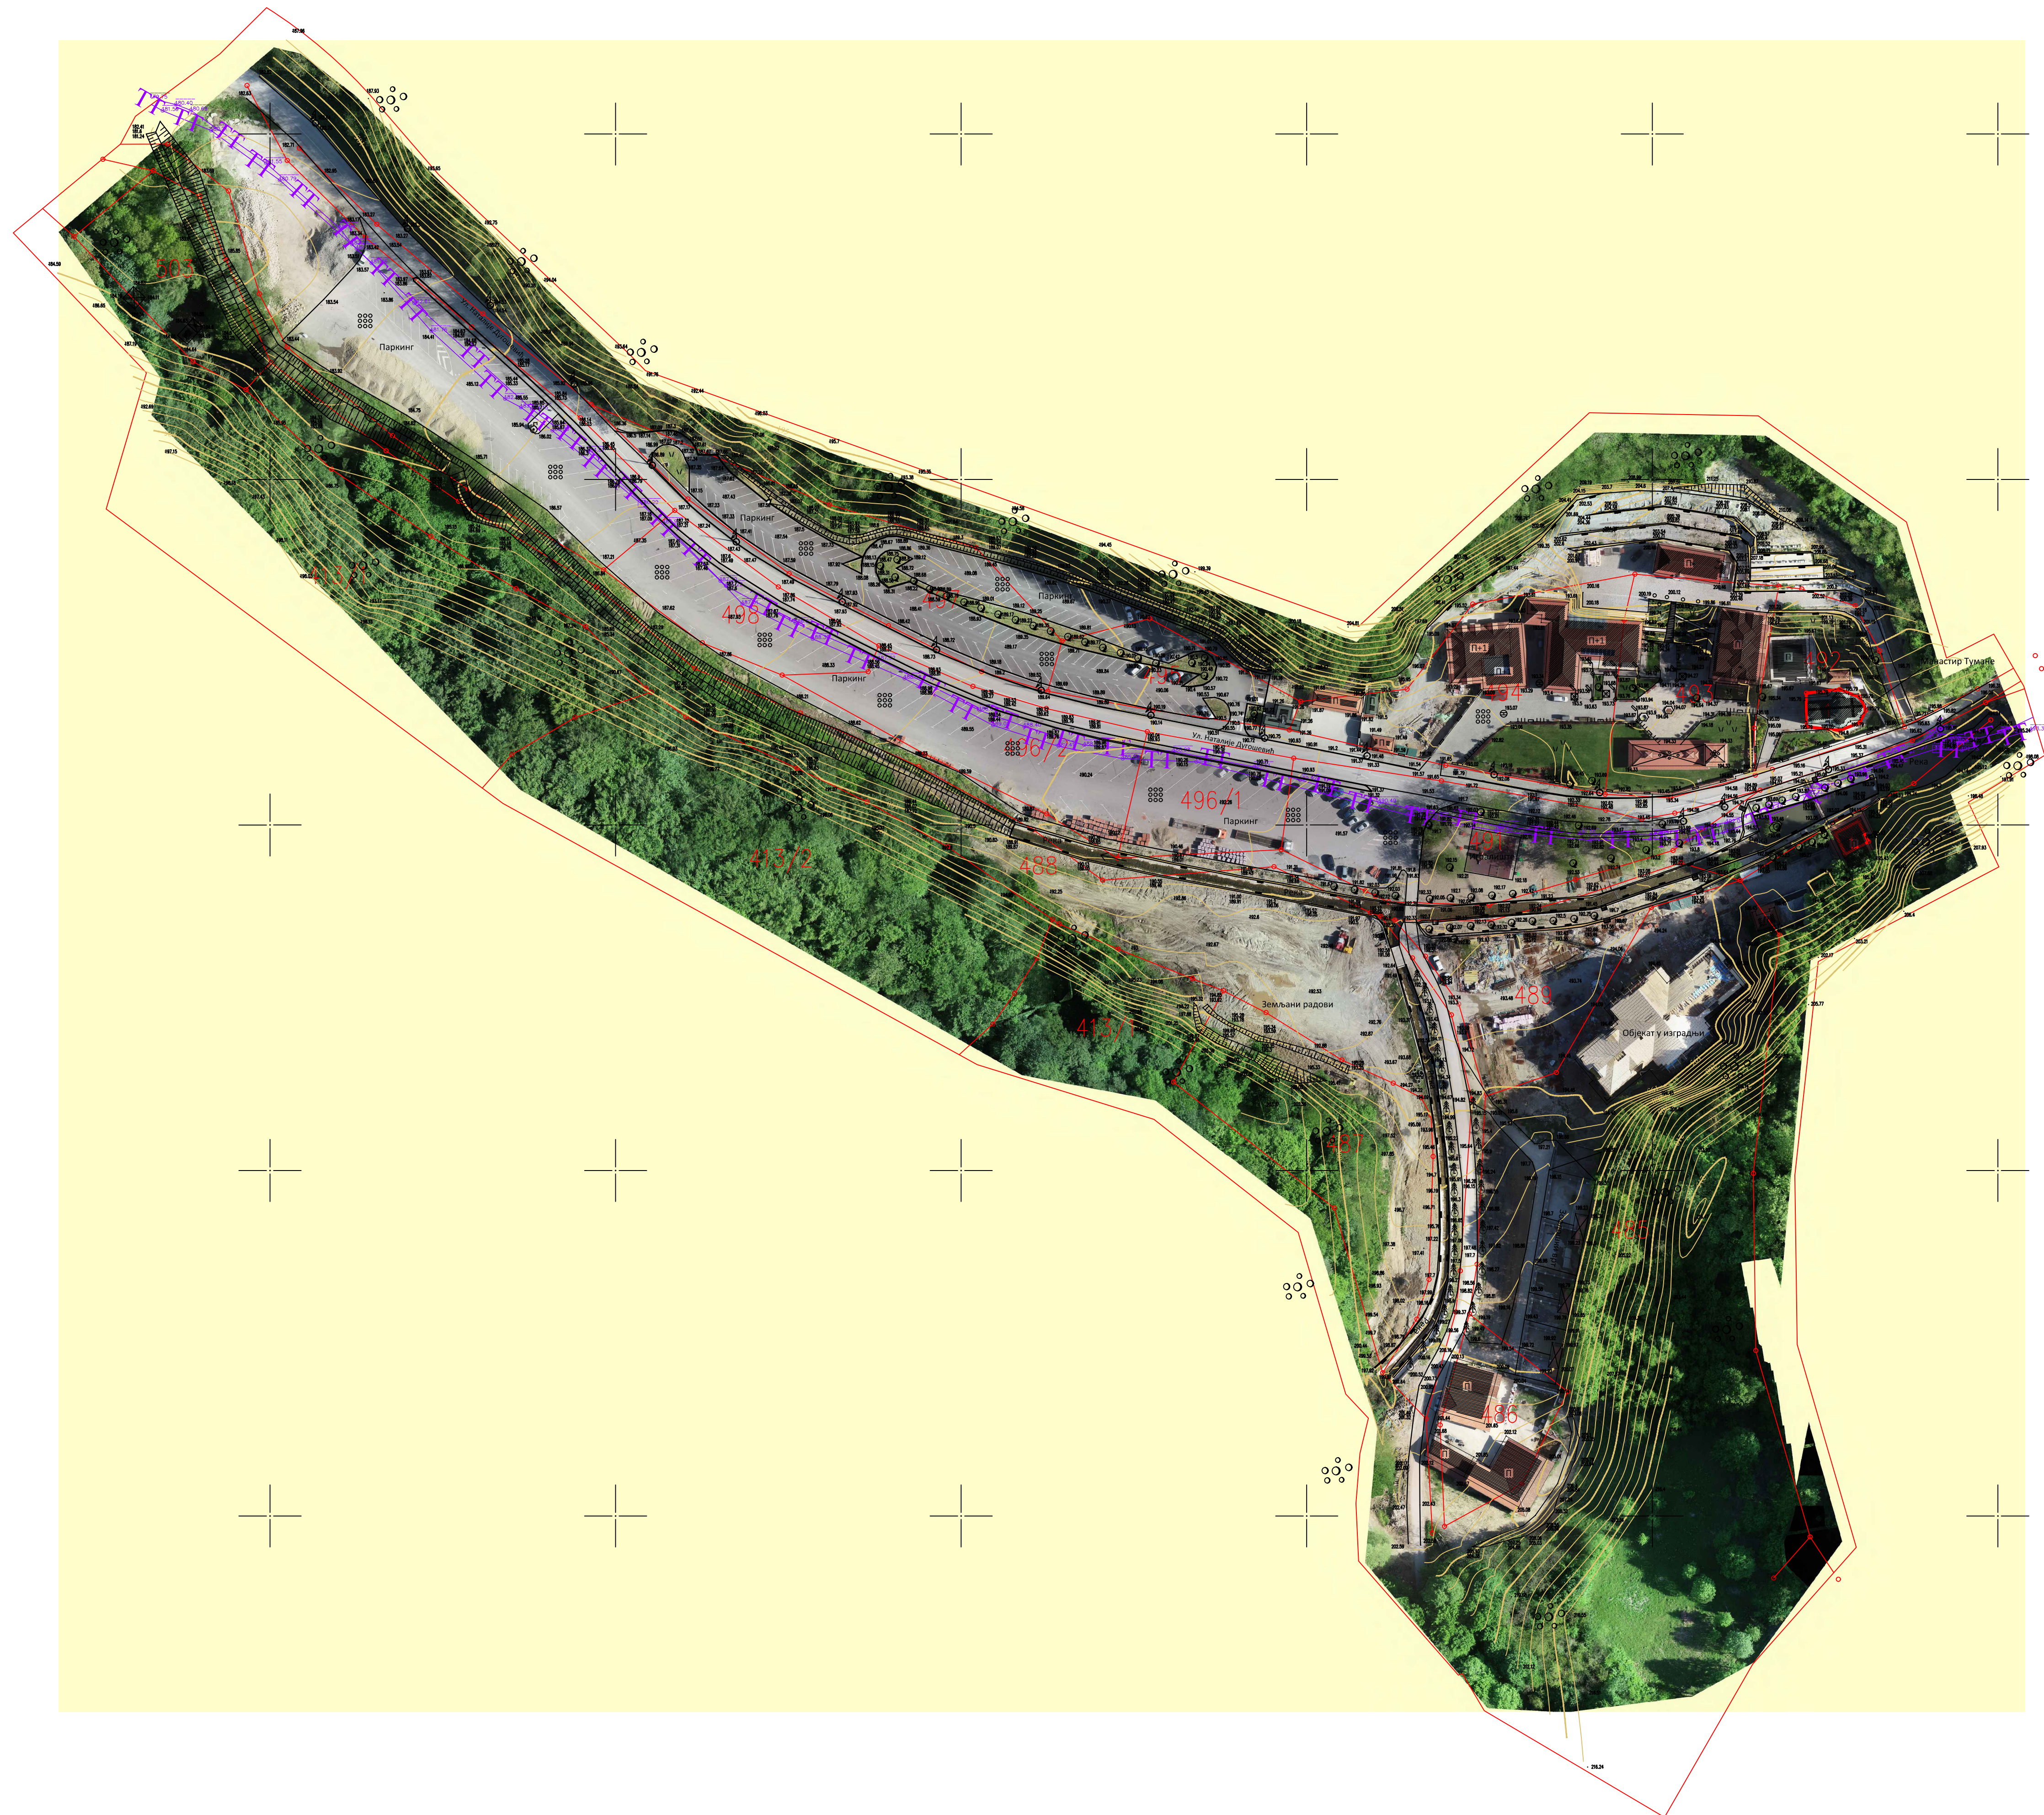

4  
939  
000

4  
939  
000

900

900

800

800

700

700

600

600

500

500

4  
938  
400

4  
938  
400

750

750

Легенда:

	Катастарско стање
	ТТ вод
	Постојеће стање
	196.33 Висинске коте